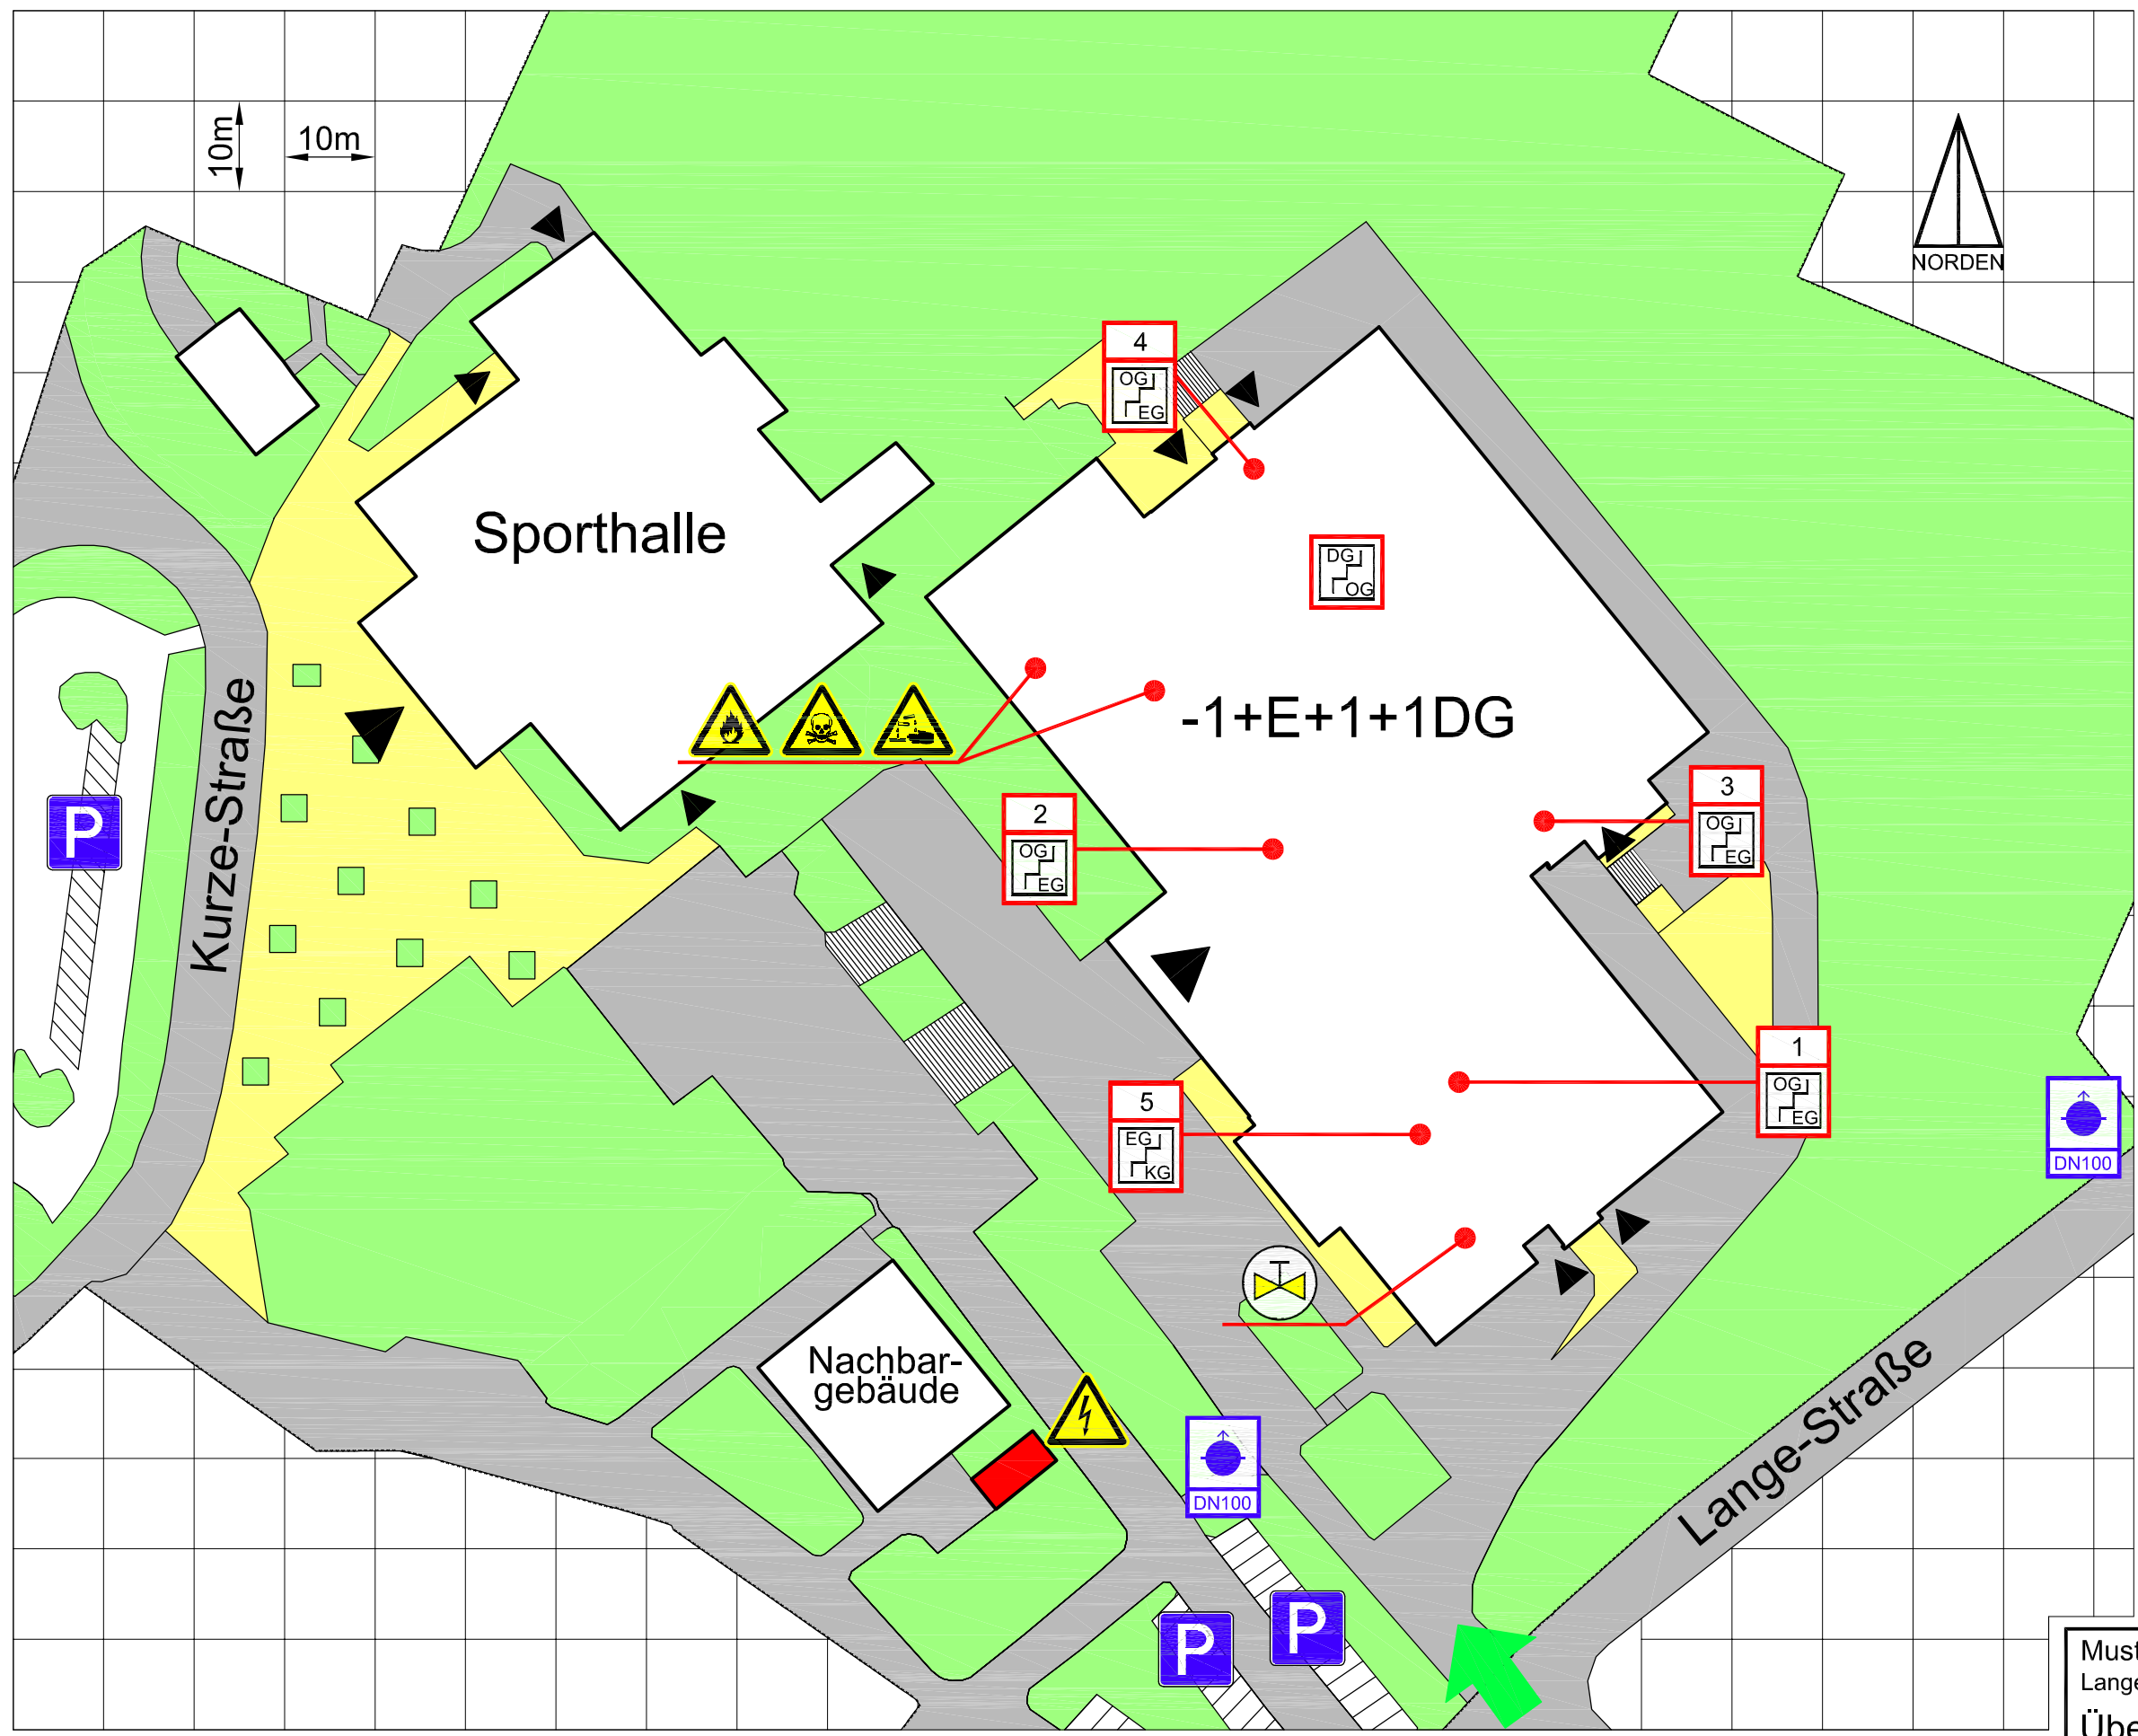

A B C D E F G H I J K L M N O P Q R S T U V W

1  
2  
3  
4  
5  
6  
7  
8  
9  
10  
11  
12  
13  
14  
15  
16  
17  
18  
19

A B C D E F G H I J K L M N O P Q R S T U V

- Legende:**
- Hauptzufahrt
  - Eingang
  - Treppenraum, Treppe geschützt
  - Überflurhydrant DN 100
  - Absperrschieber Gas DN 50
  - Warnung vor feuergefährlichen Stoffen
  - Warnung vor giftigen Stoffen
  - Warnung vor ätzenden Stoffen
  - Warnung vor gefährlicher elektrischer Spannung
  - nichtbefahrbar Fläche
  - Feuerwehrbewegungsfläche
  - Grünfläche
  - Parkplatz

Muster - Schule  
 Lange-Straße 10, 34666 Musterhausen  
**Übersichts / Lageplan**  
 Stand: Sep. 2006  
 EDL-GmbH, Marktplatz 3-5, 37247 Großalmerode, Tel. 05604-9336-0