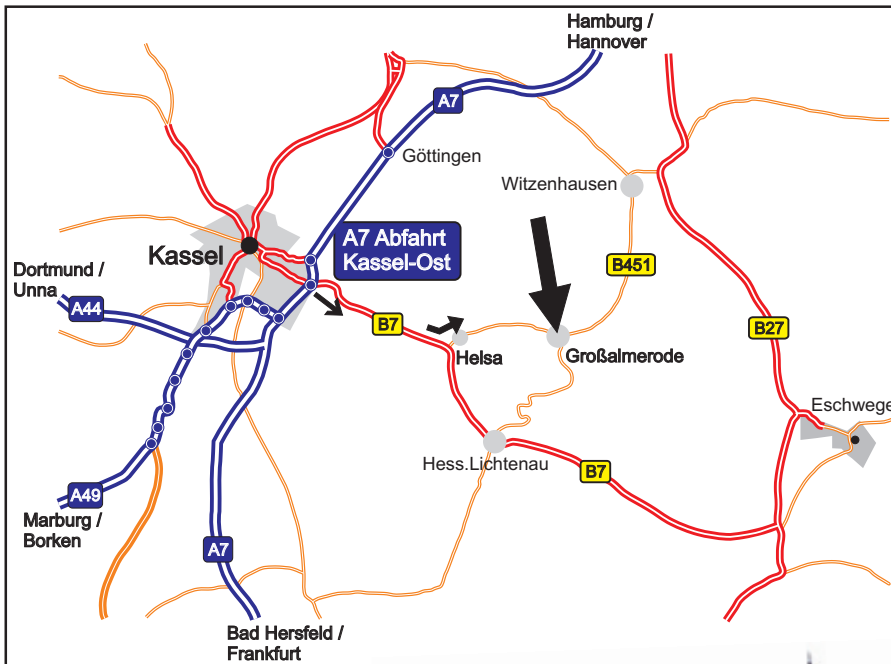

So finden Sie uns . . .

**Ingenieurbüro für Energie-
und Umwelttechnik GmbH**

37247 Großalmerode · Marktplatz 3-5
37243 Großalmerode · Postfach 1126
Tel.: 05604 / 9336-0 · Fax: 915173

A7 Richtung Kassel

Abfahrt **Kassel-Ost**

B7 links Richtung
Eschwege

Helsa links auf die **B451**

Richtung Witzenhausen

B451 bis Großalmerode

Großalmerode-Stadtmitte
gegenüber Abzweig

Hessisch Lichtenau

3 Häuser vor Rathaus

Markante Treppe - EDL